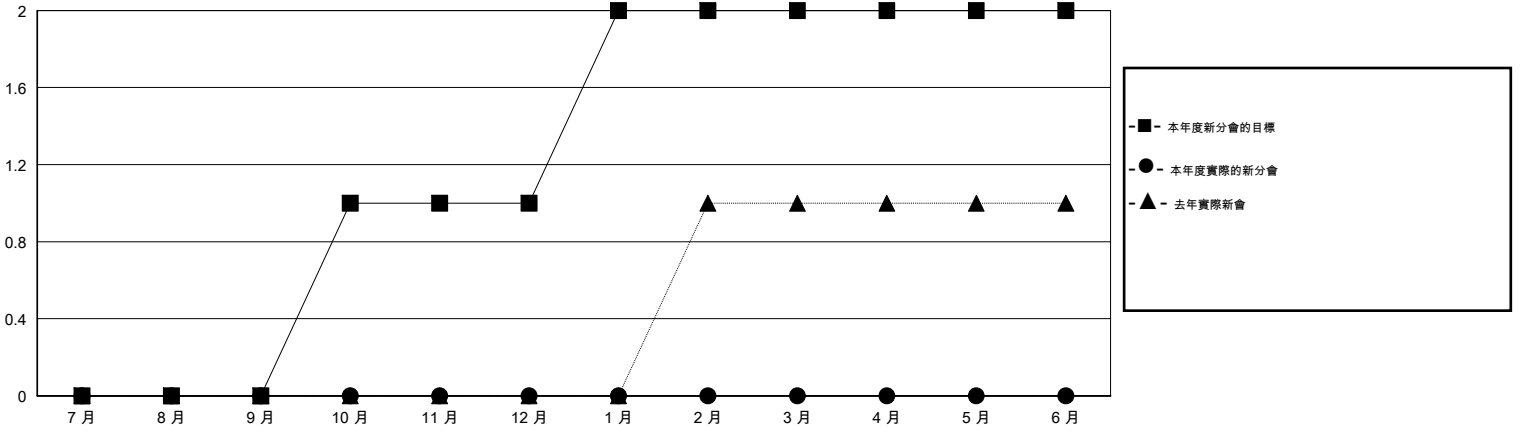

MONTHLY MEMBERSHIP PROGRESS REPORT

District 300 E2

Results as of: 8/31/2014

GMT: PEI-JEN CHEN

地點 REP OF CHINA

GMT憲章區 5

分會				
成果 2014-2015				
季	新分會目標	實際新會	實際取消的分會	實際淨增/減
7月/8月/9月	0	0	0	0
10月/11月/12月	1	0	0	0
1月/2月/3月	1	0	0	0
4月/5月/6月	0	0	0	0

位會員@每位須繳				
成果 2014-2015				
季	新會員目標	實際添加會員總數	實際退會會員	實際淨增/減
7月/8月/9月	90	79	158	-79
10月/11月/12月	180	0	0	0
1月/2月/3月	50	0	0	0
4月/5月/6月	-140	0	0	0

目標與實際新會累積

目標和實際會員累積

已取消的分會: 0

31 CLUBS OF 49 增添1位或以上的新會員

性別分佈