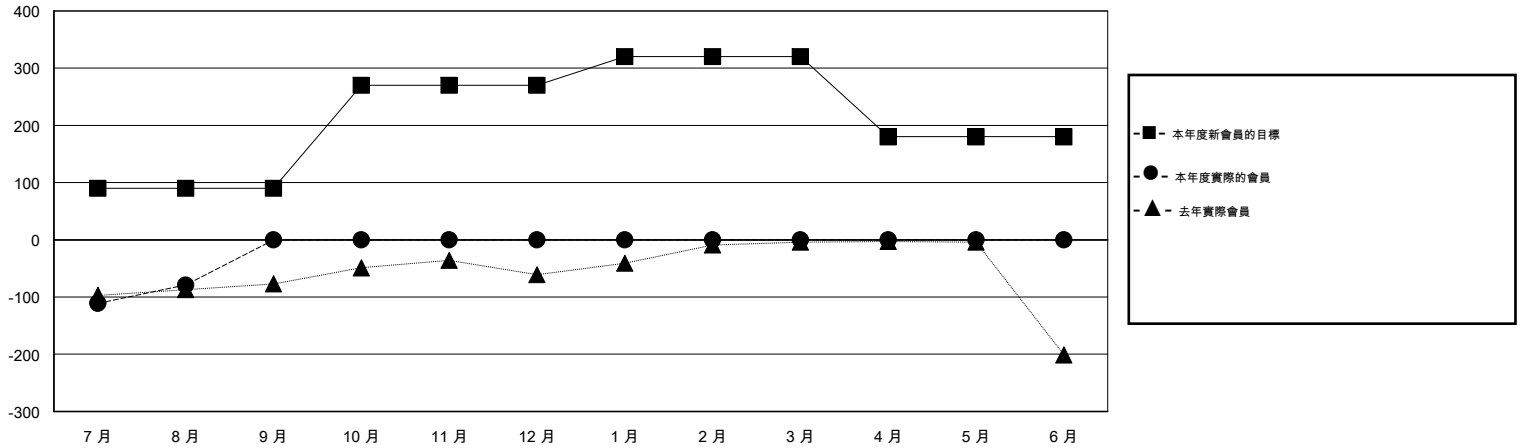

MONTHLY MEMBERSHIP PROGRESS REPORT

District 300 E2

Results as of: 8/31/2014

GMT: PEI-JEN CHEN

地點 REP OF CHINA

GMT憲章區 5

分會				
成果 2014-2015				
季	新分會目標	實際新會	實際取消的分會	實際淨增/減
7月/8月/9月	0	0	0	0
10月/11月/12月	1	0	0	0
1月/2月/3月	1	0	0	0
4月/5月/6月	0	0	0	0

位會員@每位須繳				
成果 2014-2015				
季	新會員目標	實際添加會員總數	實際退會會員	實際淨增/減
7月/8月/9月	90	79	158	-79
10月/11月/12月	180	0	0	0
1月/2月/3月	50	0	0	0
4月/5月/6月	-140	0	0	0

目標與實際新會累積

目標和實際會員累積

已取消的分會: 0

31 CLUBS OF 49 增添1位或以上的新會員

性別分佈